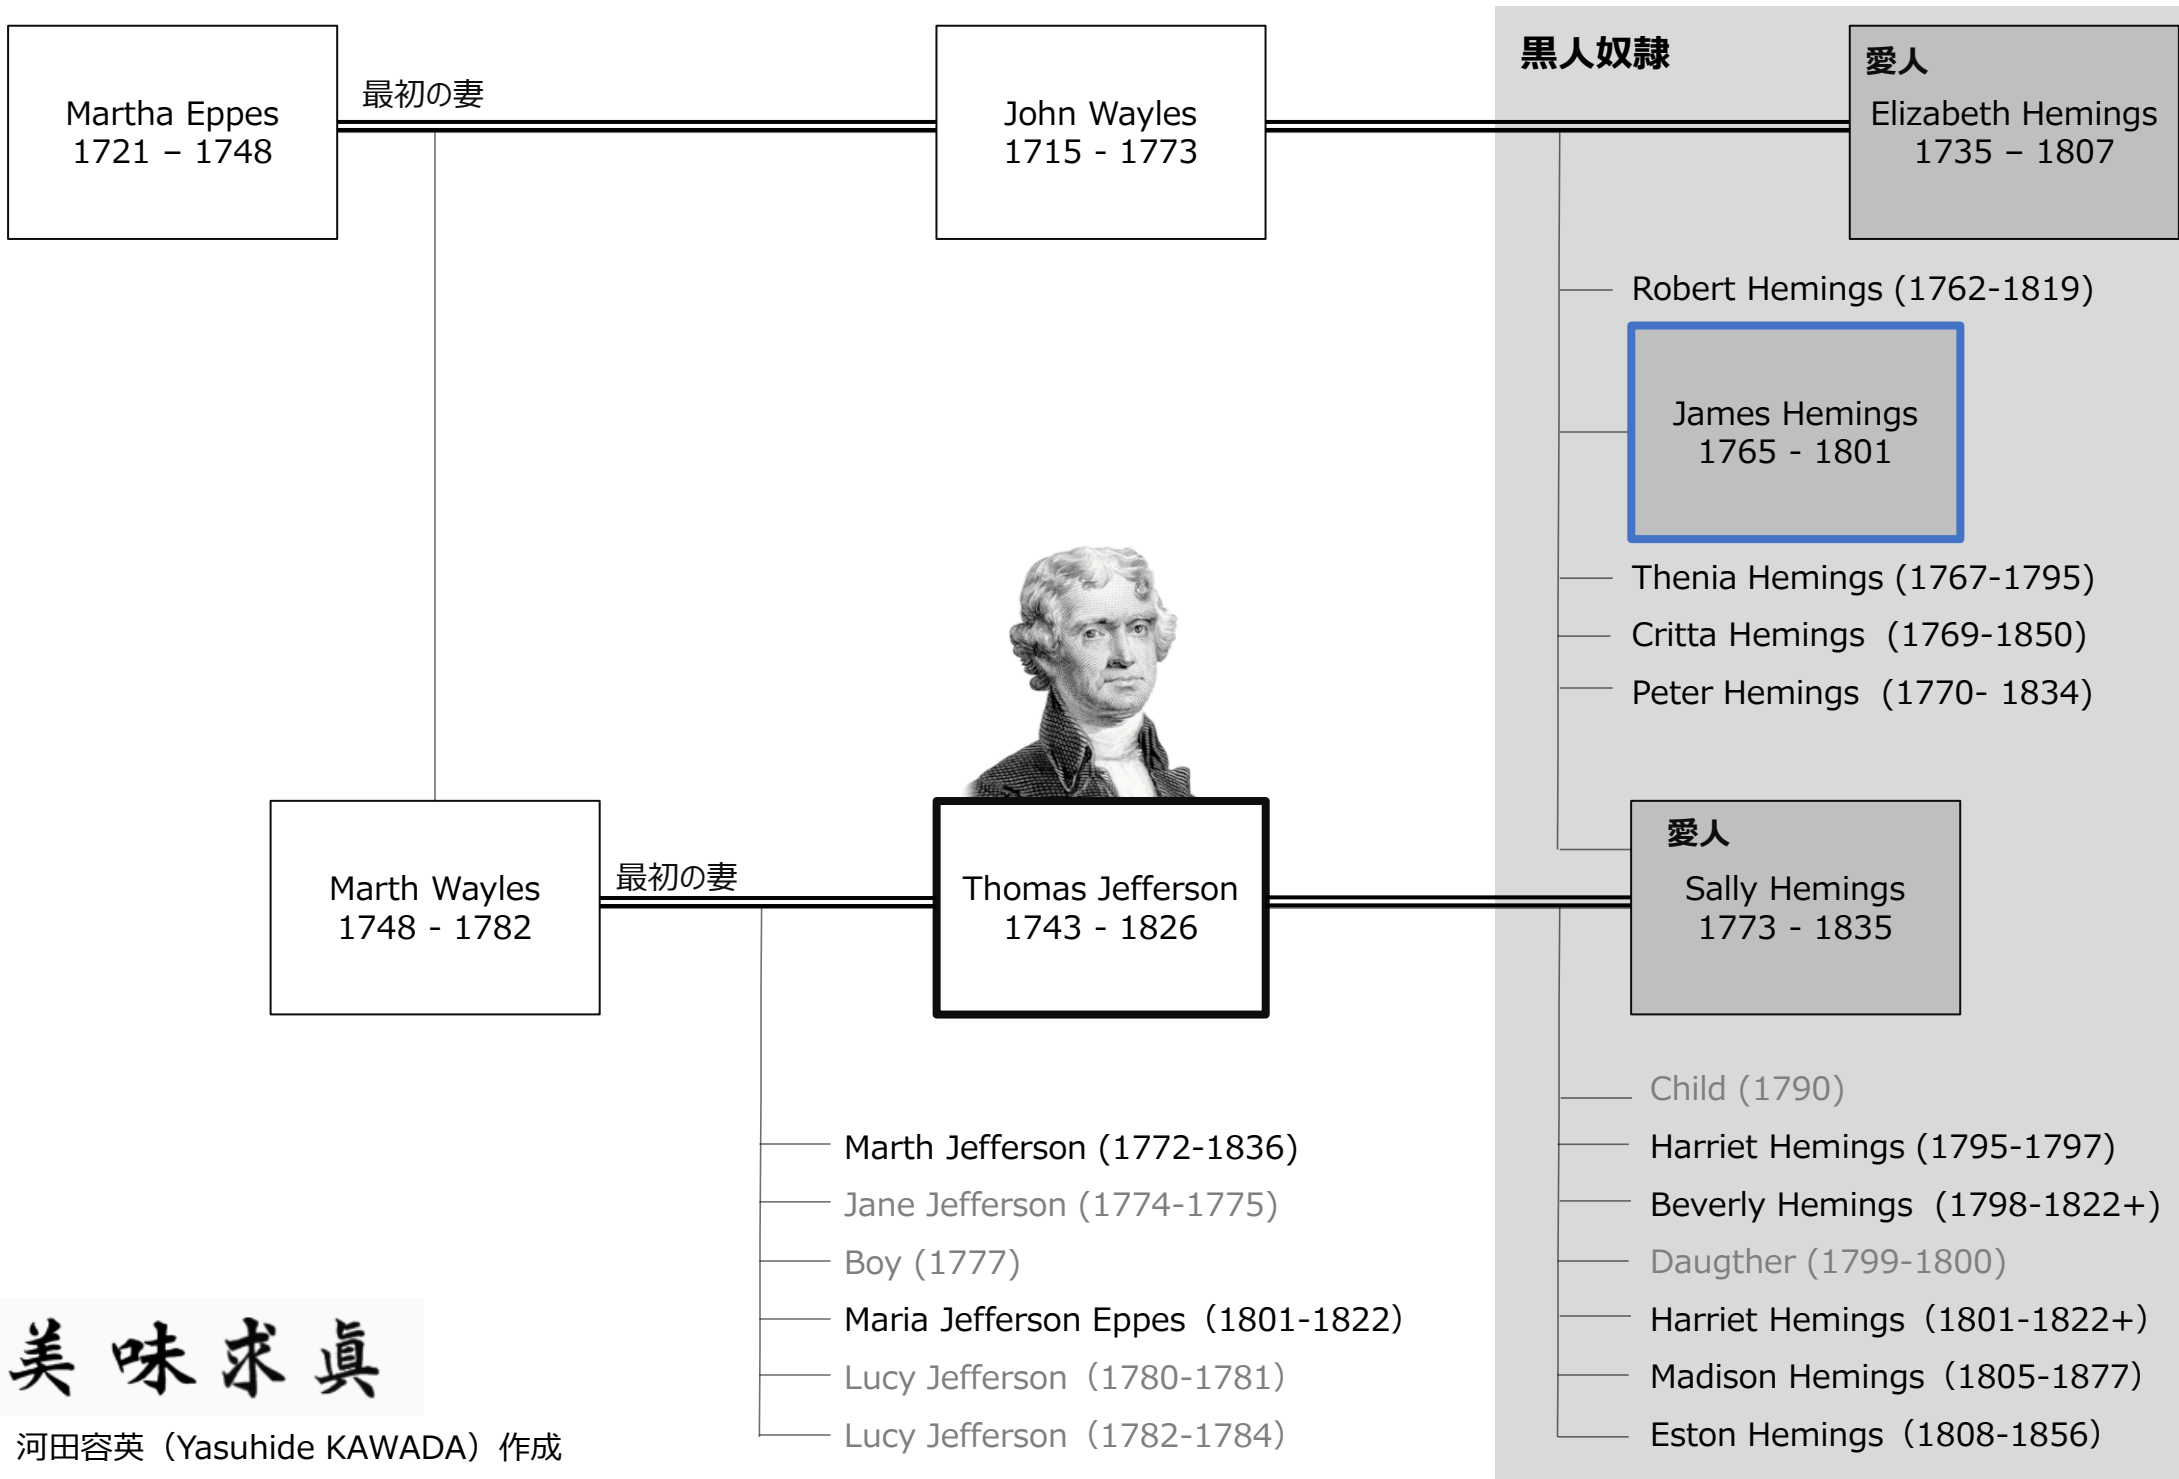

トーマス・ジェファースンの親族関係

美味求真

河田容英 (Yasuhide KAWADA) 作成